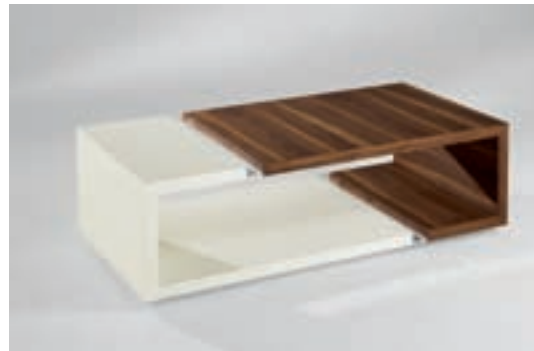

Couchtisch W4086-....
BHT 120/38/60 cm
Lieferbar in Nussbaum und Kernbuche geölt.

Coffee-Table W4086-....
WHD 120/38/60 cm
Available in walnut and structure beech oiled finish.