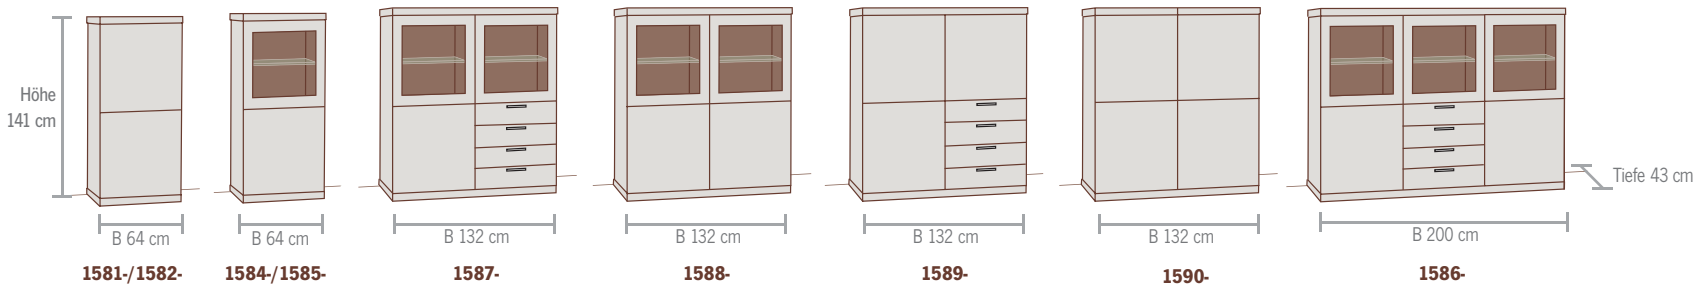

Alle Möbel lieferbar in:

Speisezimmermöbel-Typen/Auszug aus Typenplan (ca. Maße):

COLOR+ Lackfronten (für Türen und Schubkästen):

Weitere Typen (inkl. Wohnen) siehe Bildpreisliste Speisezimmer-Programme