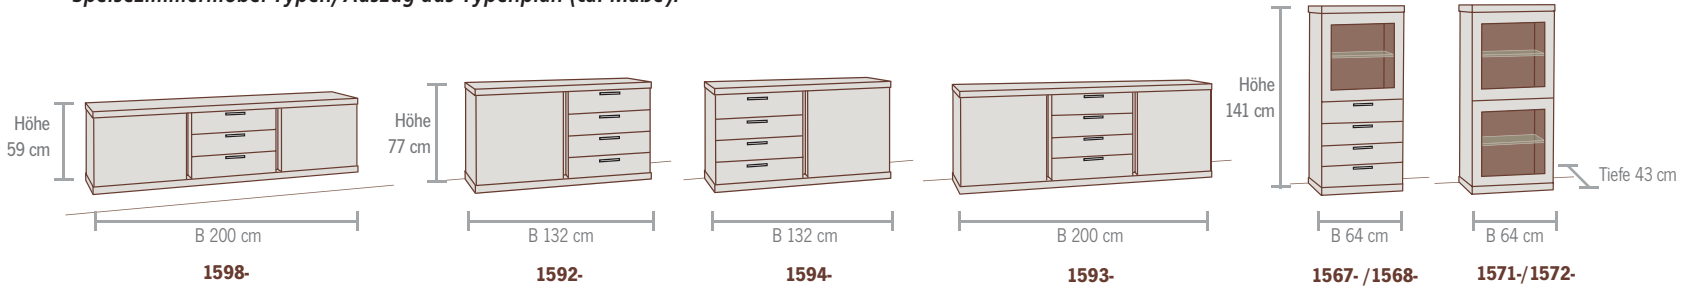

Alle Möbel lieferbar in:

Speisezimmermöbel-Typen/Auszug aus Typenplan (ca. Maße):

COLOR+ Lackfronten (für Türen und Schubkästen):

Weitere Typen (inkl. Wohnen) siehe Bildpreisliste Speisezimmer-Programme