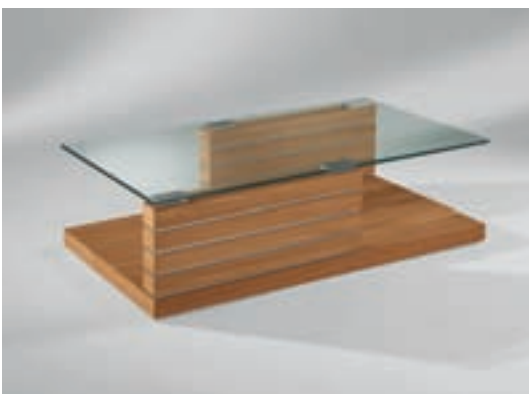

Couchtisch W4011-.19 Coffee-Table W4011-.19
Kristallglas
BHT 121/35/71 cm
Crystal glass
WHD 121/35/71 cm