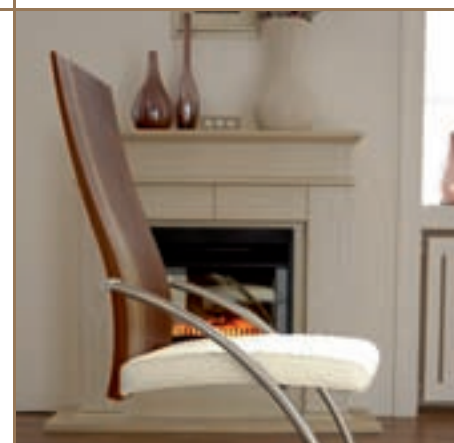

Chair 2261-45LNE
W 52 cm · H 105 cm
D 62 cm · SH 48 cm
Back: Solid walnut oiled finish
Frame: E- Stainless steel optic
Plywood seat with foam padding
Fabric req.: 40 cm, for single chair
orders 80 cm, LN- Leather white

Dining-Table 2276-4515 ET226
Substructure: Walnut veneer oiled finish,
Top: Walnut oiled finish, Single pane safety glass
Optiwhite white frosted, rectangular

Size approx.: 220/320 x 100 cm,
Height approx.: 75 cm
Pluggable plate 0158-4580
Size approx.: 50 x 100 cm

Dining-Room UNIQUE
Carcase: Lacquer white matt
Front: Walnut veneer oiled finish
Hanging Sideboard 0744-2445
W 194 cm · H 57 cm · D 41 cm

Shelf 0796-4545
W 132 cm · H 13 cm · D 20 cm
Lighting 0788-0003

Recommendation UN13-0000
W 174 cm · H 203 cm · D 41/40 cm
Lighting 6x 0799-0000