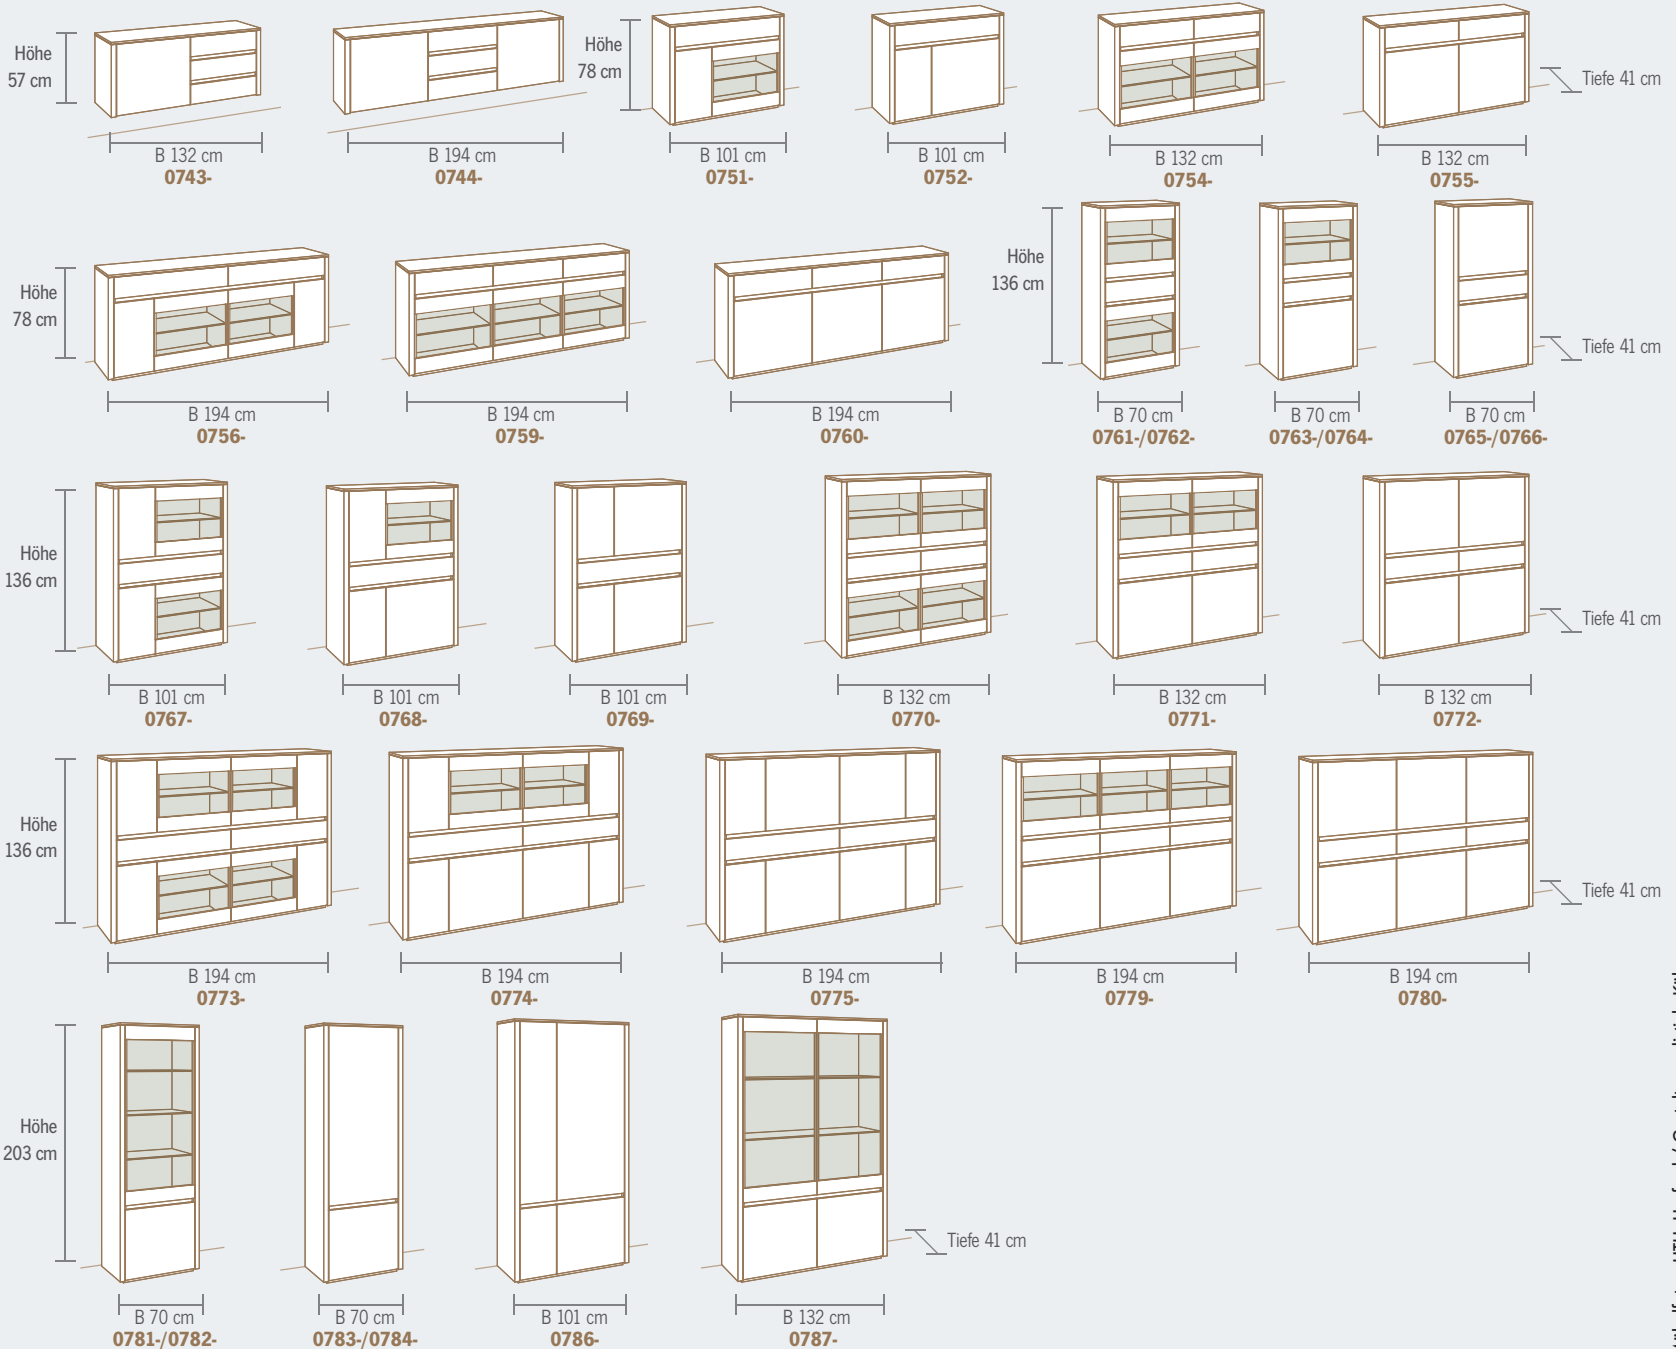

Alle Möbel lieferbar in:

**-2424**  
Korpus: Lack weiß matt/  
Front: Lack weiß hochglänzend

**-4524**  
Korpus: Nussbaum furniert geölt/  
Front: Lack weiß hochglänzend

**-2445**  
Korpus: Lack weiß matt/  
Front: Nussbaum furniert geölt

**-4545**  
Korpus: Nussbaum furniert geölt/  
Front: Nussbaum furniert geölt

Speisezimmermöbel-Typen/Auszug aus Typenplan (ca. Maße):

Weitere Typen (inkl. Wohnen) siehe Bildpreisliste Speisezimmer-Programme