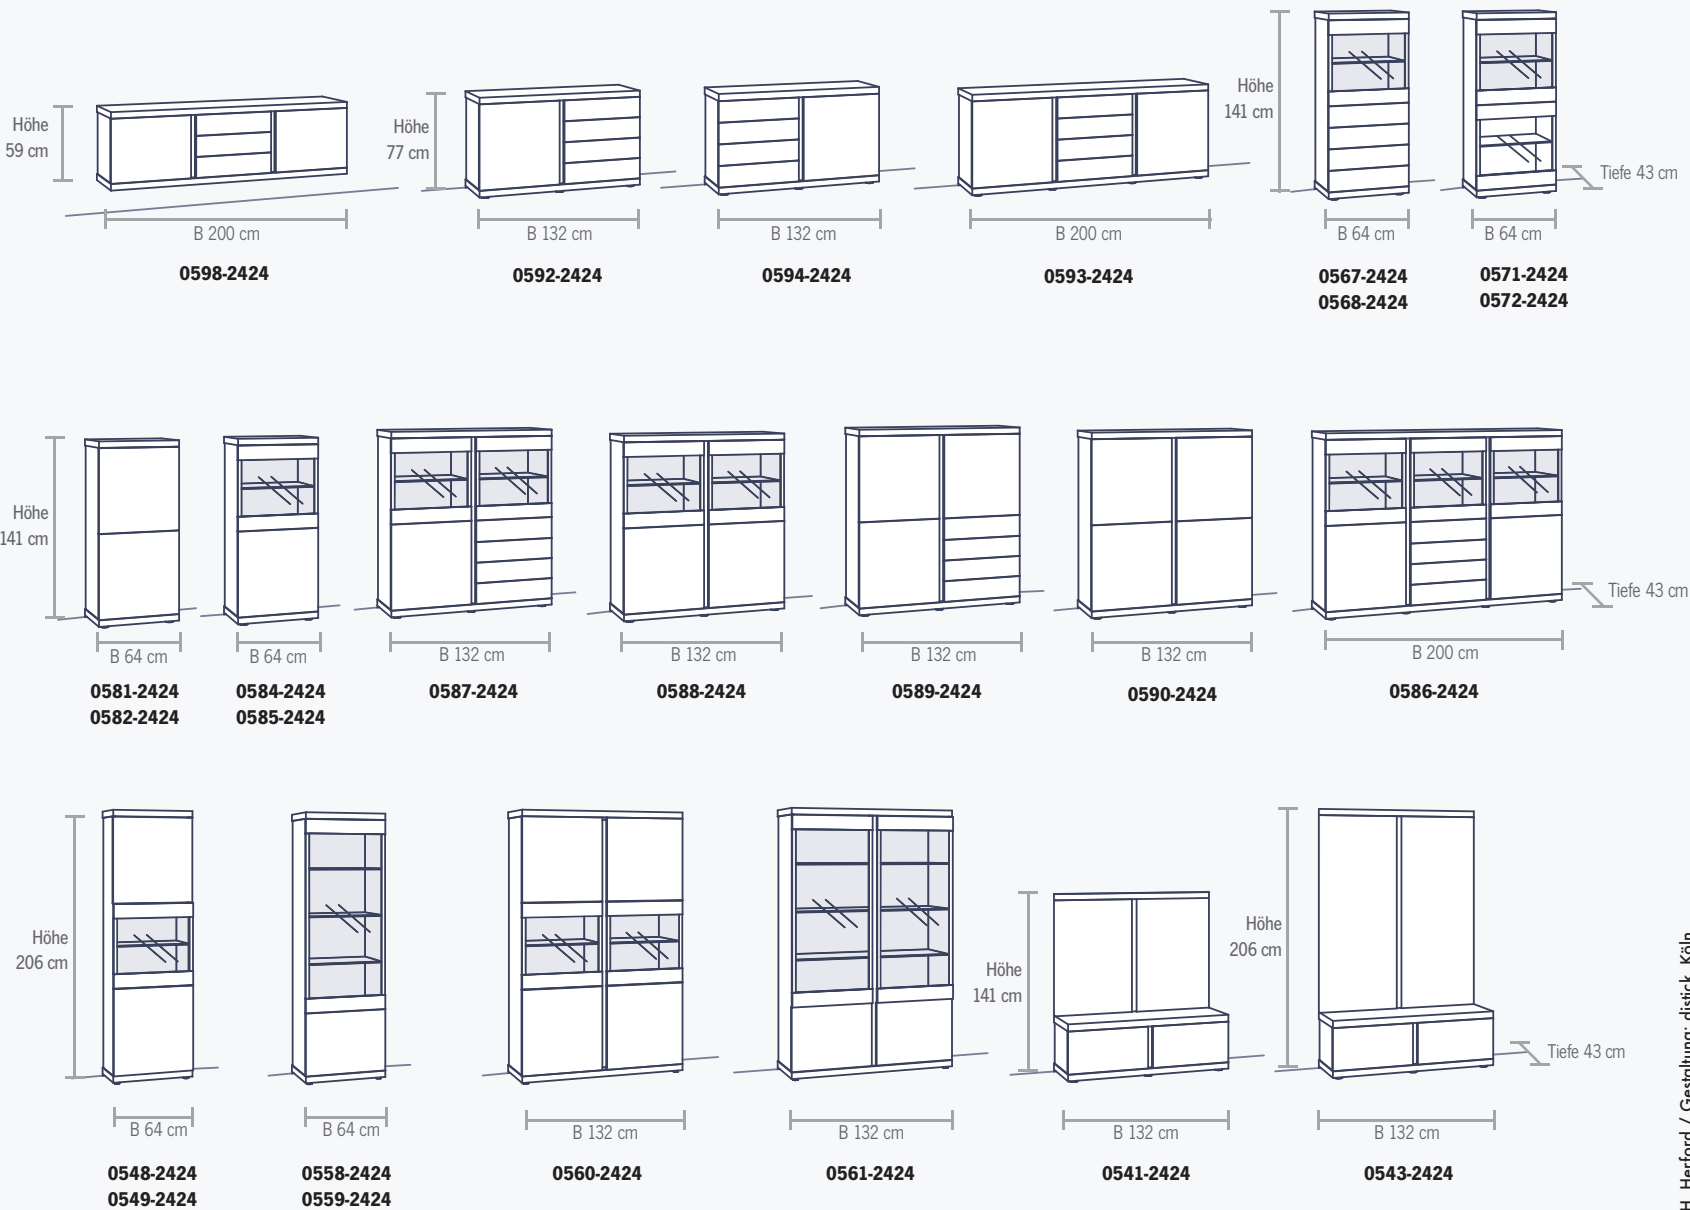

**Dining-Table 1988-2400**  
Substructure: Lacquer white matt,  
V2A-Design, split substructure  
Top: Lacquer white matt, boat form  
pull-out on wood rail,

max. 2 insets (separate)  
Size approx.: 190/290 x 105 cm,  
Height approx.: 75 cm  
**Inset 0176-2400**  
Size approx.: 50 x 105 cm

**Dining-Room CARRARA**  
Lacquer white matt  
**Recommendation CA30-2424**  
W 208 cm · H 237 cm · D 43/26 cm

**Lighting 3x 0553-0001**  
**Cabinet 0587-2424**  
W 132 cm · H 141 cm · D 43 cm  
**Lighting 2x 0591-0000**

Alle Möbel lieferbar in:

24- Lack weiß matt

**Speisezimmermöbel-Typen/Auszug aus Typenplan (ca. Maße):**

Weitere Typen (inkl. Wohnen) siehe Bildpreisliste Speisezimmer-Programme